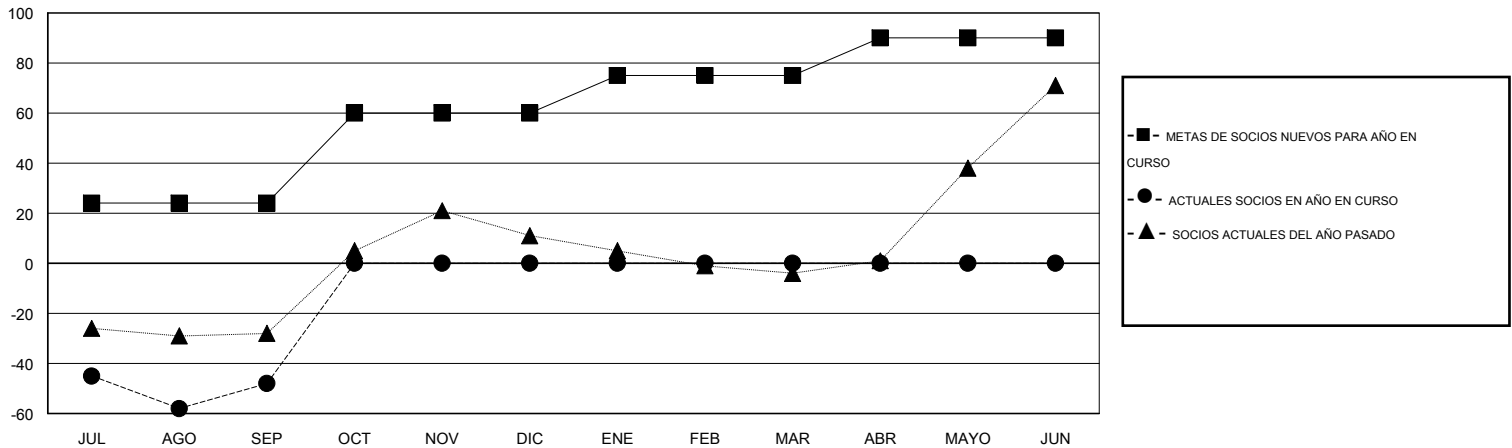

# MONTHLY MEMBERSHIP PROGRESS REPORT

District M 1

Results as of: 9/30/2016

GMT: Pedro Marrello

UBICACIÓN PARAGUAY

GMT DE AE 3

Clubes					socios				
RESULTADOS DE 2016-2017					RESULTADOS DE 2016-2017				
TRIMESTRE	META DE CLUBES NUEVOS	NUEVOS CLUBES	CLUBES DADOS DE BAJA	GANANCIA/PÉRDIDA NETA	TRIMESTRE	META DE SOCIOS NUEVOS	SOCIOS FUNDADORES Y NUEVOS SOCIOS AÑADIDOS	SOCIOS DADOS DE BAJA	GANANCIA/PÉRDIDA NETA
JUL/AGO/SEP	1	0	1	-1	JUL/AGO/SEP	24	42	90	-48
OCT/NOV/DIC	1	0	0	0	OCT/NOV/DIC	36	0	0	0
ENE/FEB/MAR	0	0	0	0	ENE/FEB/MAR	15	0	0	0
ABR/MAYO/JUN	0	0	0	0	ABR/MAYO/JUN	15	0	0	0

METAS Y CIFRA ACUMULATIVA DE CLUBES NUEVOS

METAS Y CIFRA ACUMULATIVA DE SOCIOS

CLUBES DADOS DE BAJA: 1	14 CLUBS OF 47 AÑADIERON 1 O MÁS SOCIOS NUEVOS	<b>DISTRIBUCIÓN POR SEXO</b>
		MASCULINO 681 (50.41%)
		FEMENINO 670 (49.59%)
<b>SOCIOS DADOS DE BAJA</b>	<a href="#">CLIC AQUÍ PARA DATOS DE SALUD DE CLUB</a>	<b>SOCIOS EN UNIDAD FAMILIAR</b> 463
FALLECIDOS 2		CABEZA DE FAMILIA 191
CLUB CANCELADO 0		NO ES CABEZA DE FAMILIA 272
OTRO 88		
<b>TOTAL 90</b>		