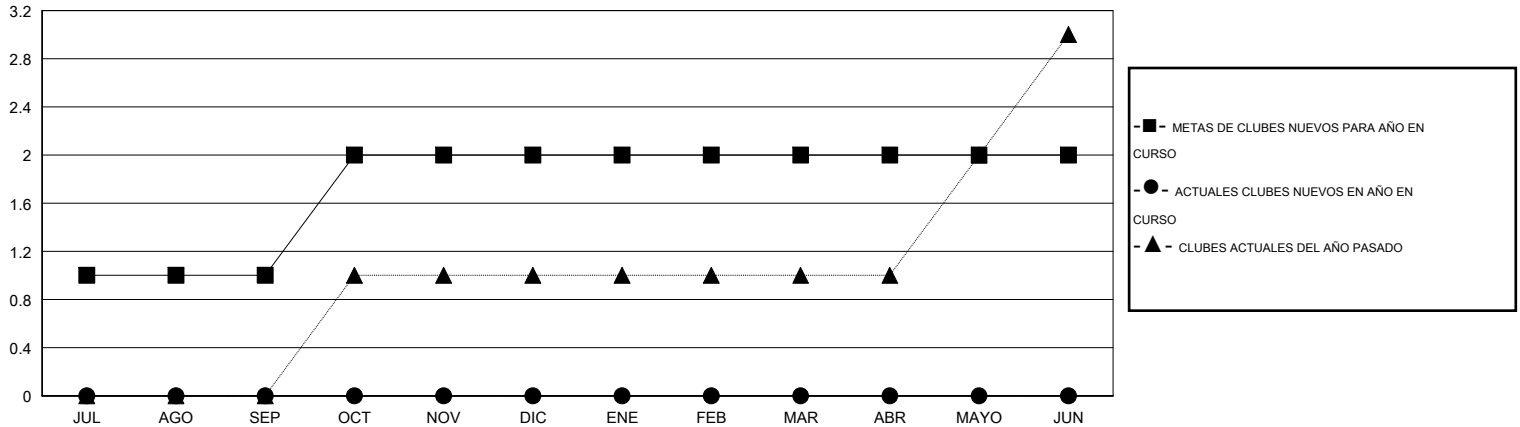

# MONTHLY MEMBERSHIP PROGRESS REPORT

District M 1

Results as of: 9/30/2016

GMT: Pedro Marrello

UBICACIÓN PARAGUAY

GMT DE AE 3

Clubes					socios				
RESULTADOS DE 2016-2017					RESULTADOS DE 2016-2017				
TRIMESTRE	META DE CLUBES NUEVOS	NUEVOS CLUBES	CLUBES DADOS DE BAJA	GANANCIA/PÉRDIDA NETA	TRIMESTRE	META DE SOCIOS NUEVOS	SOCIOS FUNDADORES Y NUEVOS SOCIOS AÑADIDOS	SOCIOS DADOS DE BAJA	GANANCIA/PÉRDIDA NETA
JUL/AGO/SEP	1	0	1	-1	JUL/AGO/SEP	24	42	90	-48
OCT/NOV/DIC	1	0	0	0	OCT/NOV/DIC	36	0	0	0
ENE/FEB/MAR	0	0	0	0	ENE/FEB/MAR	15	0	0	0
ABR/MAYO/JUN	0	0	0	0	ABR/MAYO/JUN	15	0	0	0

METAS Y CIFRA ACUMULATIVA DE CLUBES NUEVOS

METAS Y CIFRA ACUMULATIVA DE SOCIOS

CLUBES DADOS DE BAJA: 1	14 CLUBS OF 47 AÑADIERON 1 O MÁS SOCIOS NUEVOS	<b>DISTRIBUCIÓN POR SEXO</b>
		MASCULINO 681 (50.41%)
		FEMENINO 670 (49.59%)
<b>SOCIOS DADOS DE BAJA</b>	<a href="#">CLIC AQUÍ PARA DATOS DE SALUD DE CLUB</a>	<b>SOCIOS EN UNIDAD FAMILIAR</b> 463
FALLECIDOS 2		CABEZA DE FAMILIA 191
CLUB CANCELADO 0		NO ES CABEZA DE FAMILIA 272
OTRO 88		
<b>TOTAL 90</b>		